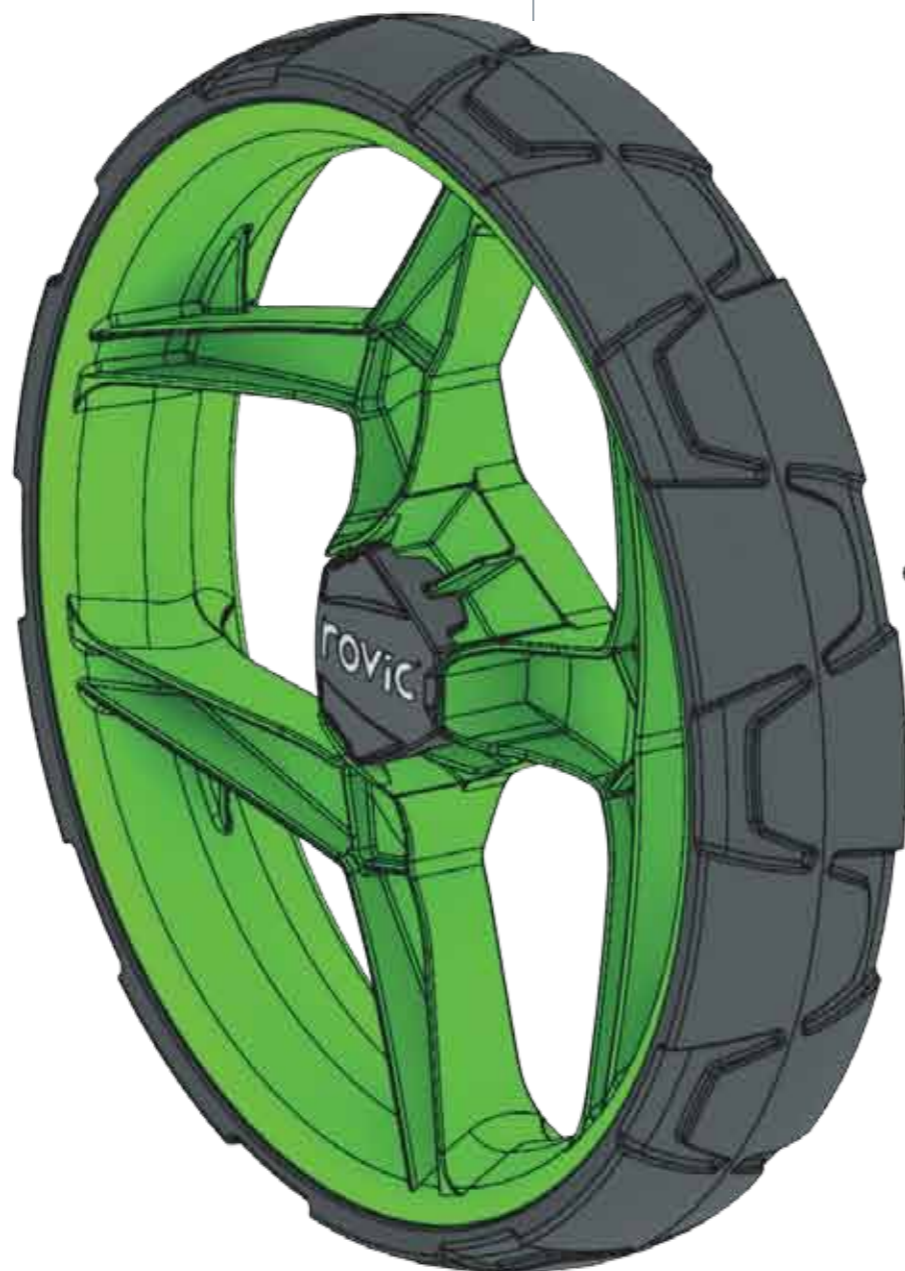

RV3J

RIGHT WHEEL COMPLETE v1.0

1 REAR WHEEL ASSEMBLED

YELLOW
P3F-04Y-RWASSM

BLACK
P3F-04H-RWASSM

LIME
P3F-04L-RWASSM

BLUE
P3F-04B-RWASSM

2 FOOT BRAKE SET RV3J

YELLOW
P3J-06Y-RWASSM

BLACK
P3J-06H-RWASSM

LIME
P3J-06L-RWASSM

BLUE
P3J-06B-RWASSM

3 M12 NYLOCK NUT
06-M47-M12NL

4 RIGHT LOWER STRUT PIVOT
P3F-09H-RWPAFG

5 M12 WASHER
φ12×φ23.5×1.5
06-M57-M12WS

6 BRAKE GEAR
P3J-07H-RWPAFG